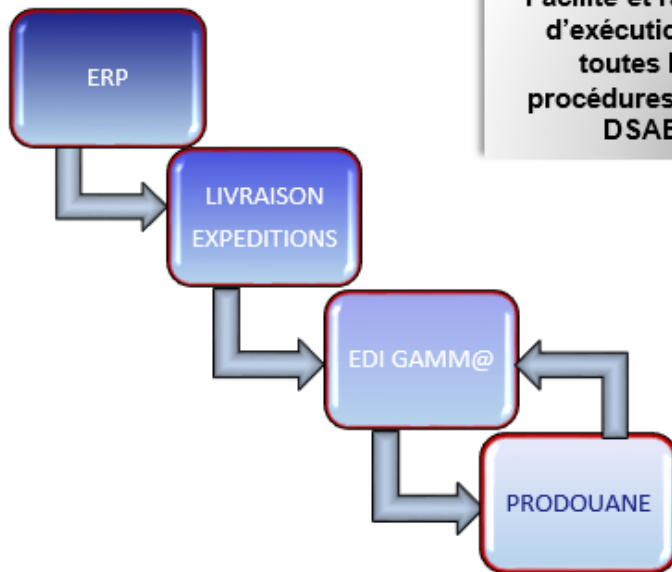

## La solution de gestion EDI des documents d'accompagnement

Gestion des DAE et DSAE en lien direct avec Prodothane

Interfaçable avec votre ERP

Facilité et rapidité d'exécution de toutes les procédures DAE / DSAE

## Evolutions techniques et prérequis

WINDOWS 10, WINDOWS 7, Base SQL...

Créé en 2000, DECLIC conçoit, développe et distribue des solutions informatiques destinées aux professionnels du secteur des vins et spiritueux. Ingéniosité, proactivité et adaptabilité caractérisent son équipe orientée vers la satisfaction des clients.